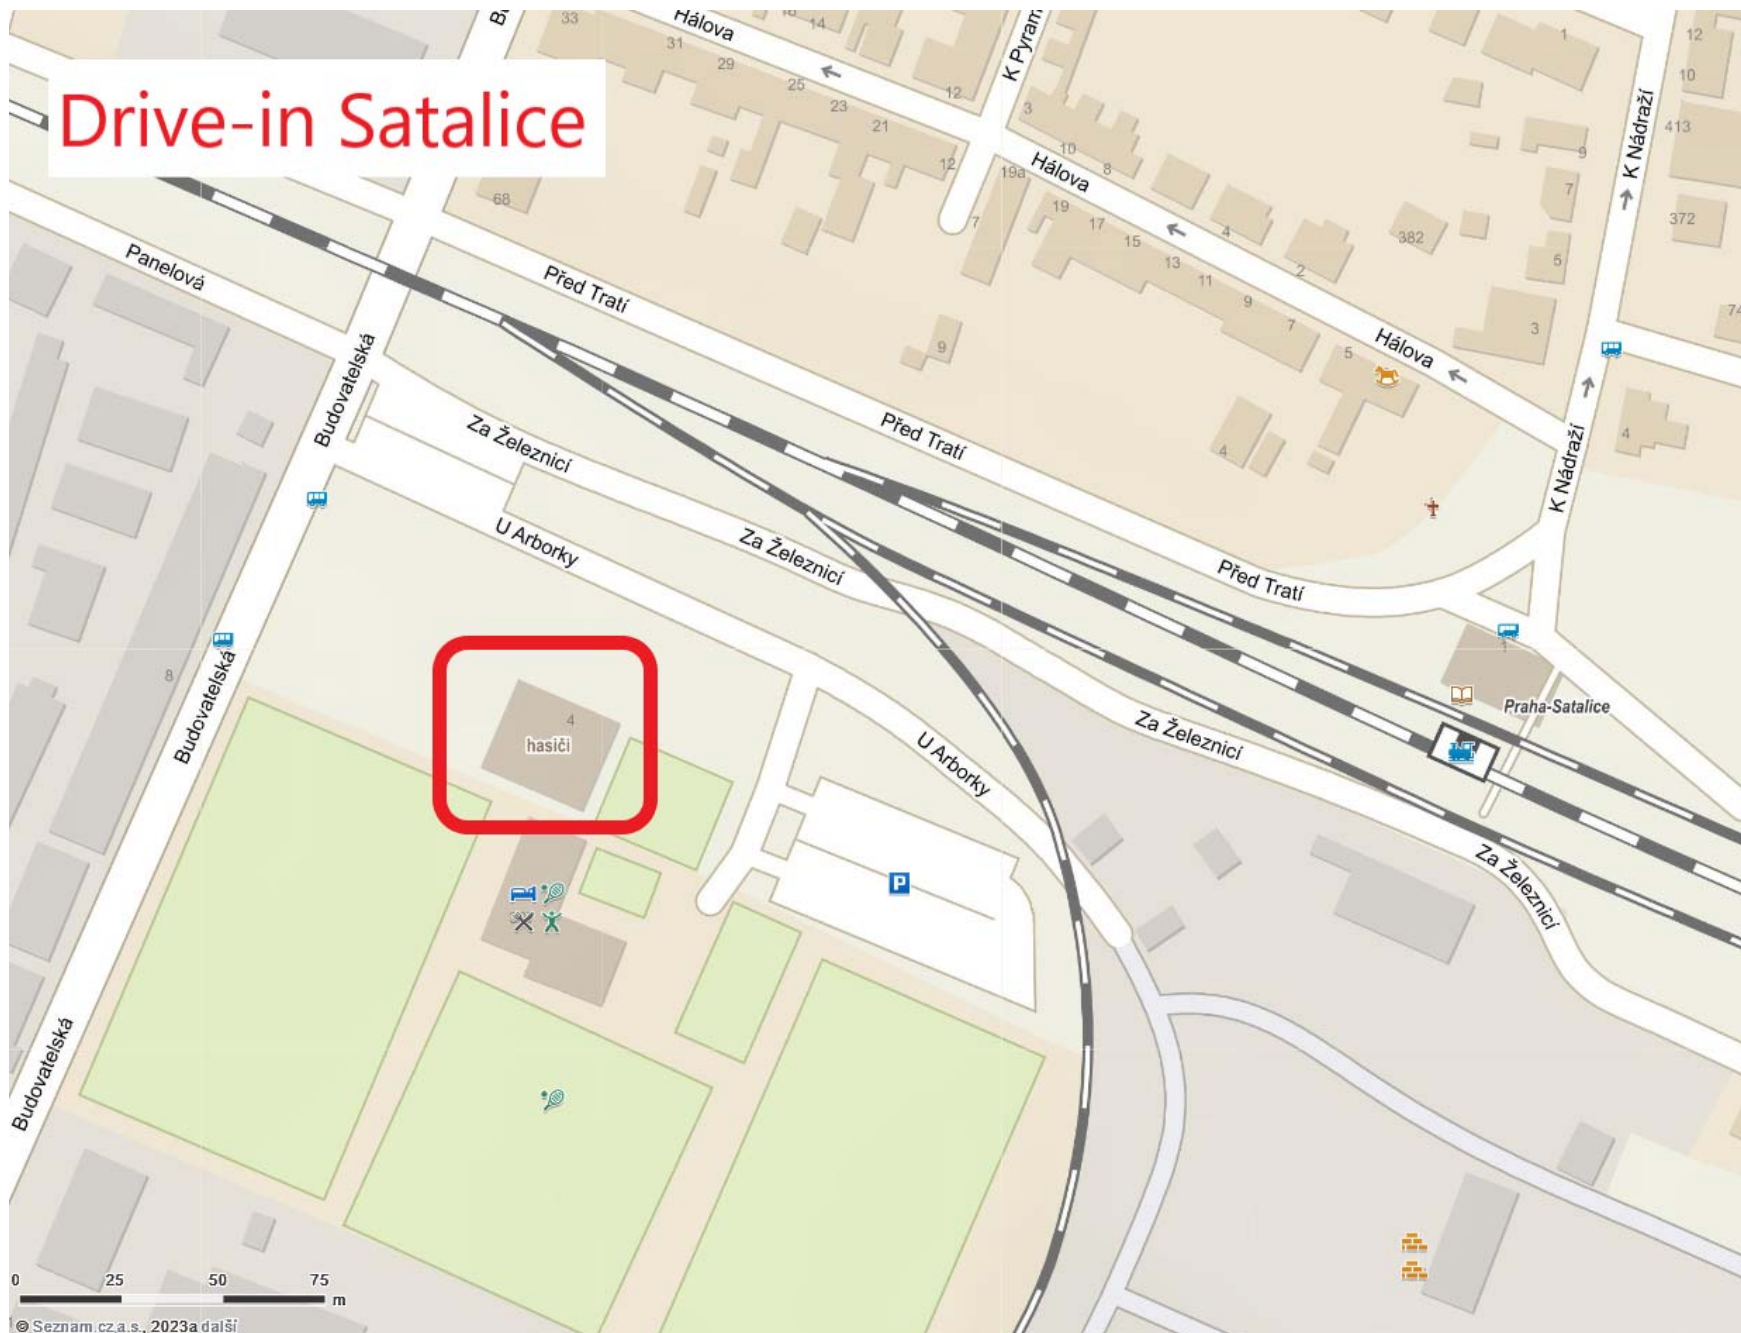

Drive-in Satalice

Adresa volebního stanoviště:
Hasičská zbrojnice JSDH
Praha - Satalice
Praha 9 - Satalice
U Arborky 729/4

Volební stanoviště je zřízeno pro městské části:

- Praha 8
- Praha 9
- Praha 14
- Praha 18
- Praha 19
- Praha 20
- Praha 21
- Praha - Běchovice
- Praha - Březiněves
- Praha - Čakovice
- Praha - Dolní Chabry
- Praha - Dolní Počernice
- Praha - Ďáblice
- Praha - Klánovice
- Praha - Satalice
- Praha - Troja
- Praha - Vinoř