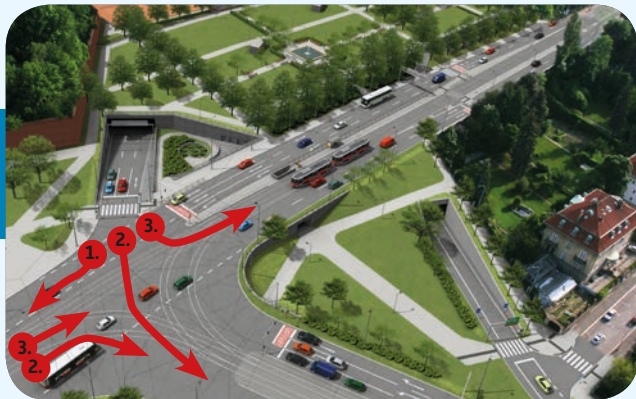

Prašný most - výjezdy

1. Hradčanská,
Staré Město, Malá Strana
2. Dejvice, Bubeneč,
Vítězné náměstí,
Nádraží Praha-Dejvice,
Stadion Juliska, ČVUT,
Roztoky u Prahy, Suchdol
3. Ořechovka, Střešovice,
Pražský hrad