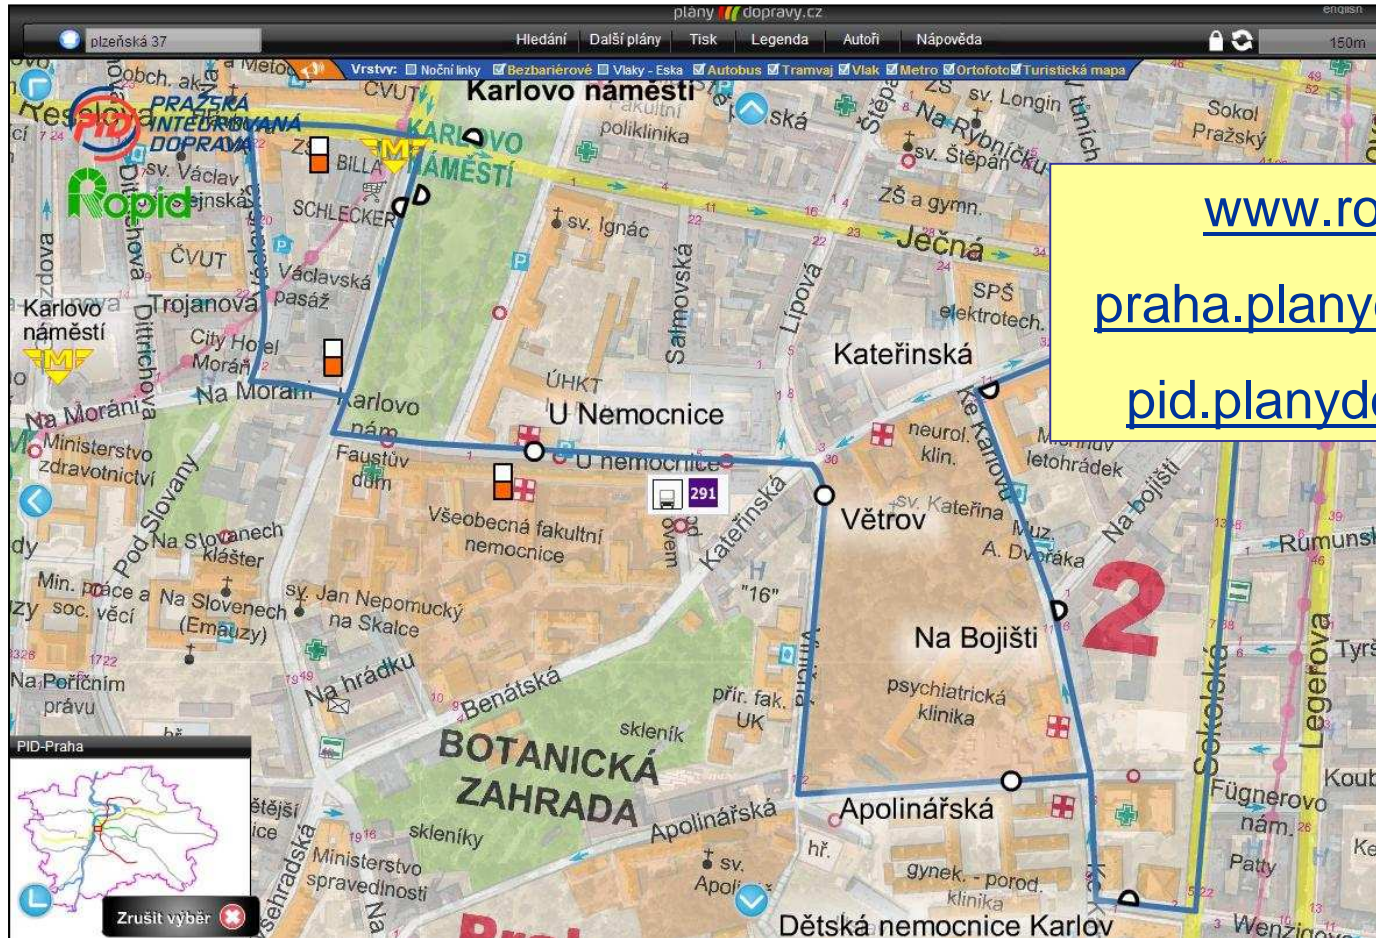

PRAŽSKÁ
INTEGROVANÁ
DOPRAVA

Interaktivní dopravní plán Prahy

www.ropid.cz

praha.planydopravy.cz

pid.planydopravy.cz

Děkujeme za pozornost.