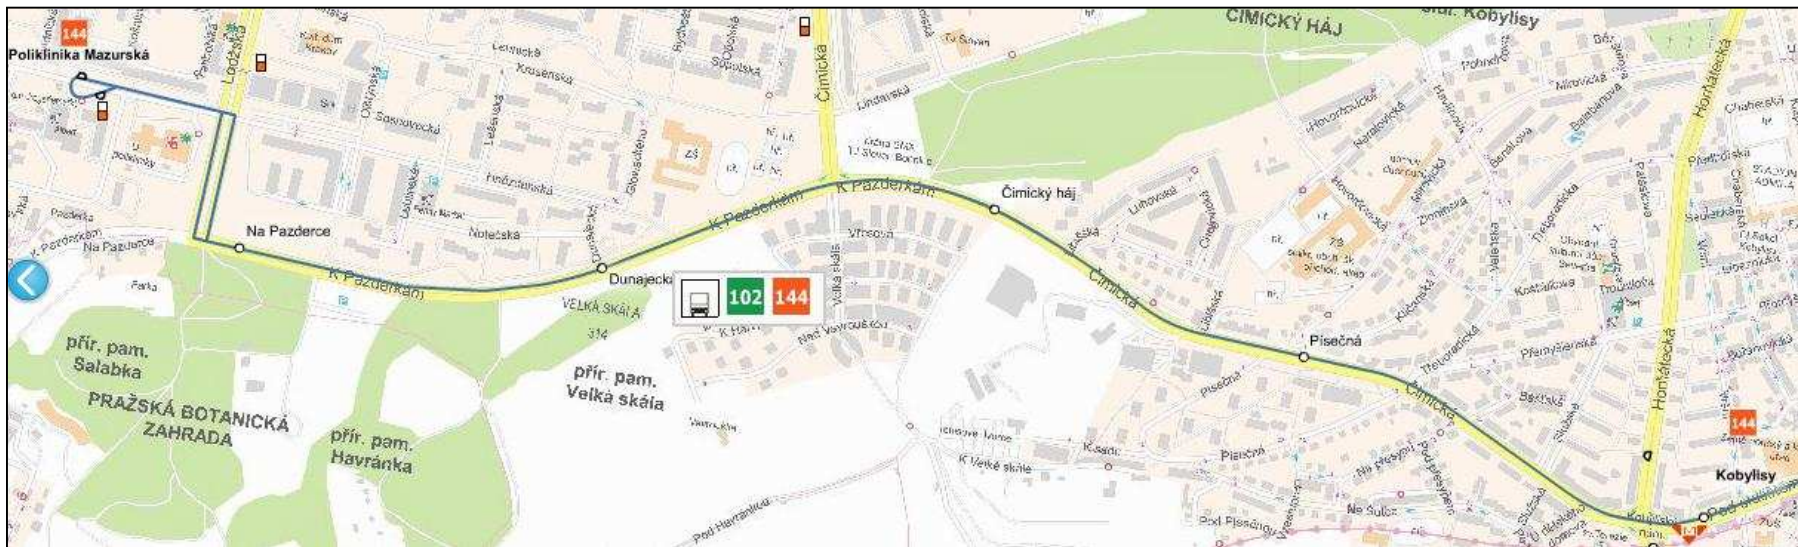

Další přednosti interaktivní mapy

- naprostá aktuálnost
- umístění jízdenkových automatů a dalších prodejních míst
- snadné přizpůsobení měřítka mapy vybrané oblasti
- možnost tisku aktuálního výřezu nebo celé mapy
- přímé propojení s regionálním plánem PID
- anglická jazyková mutace