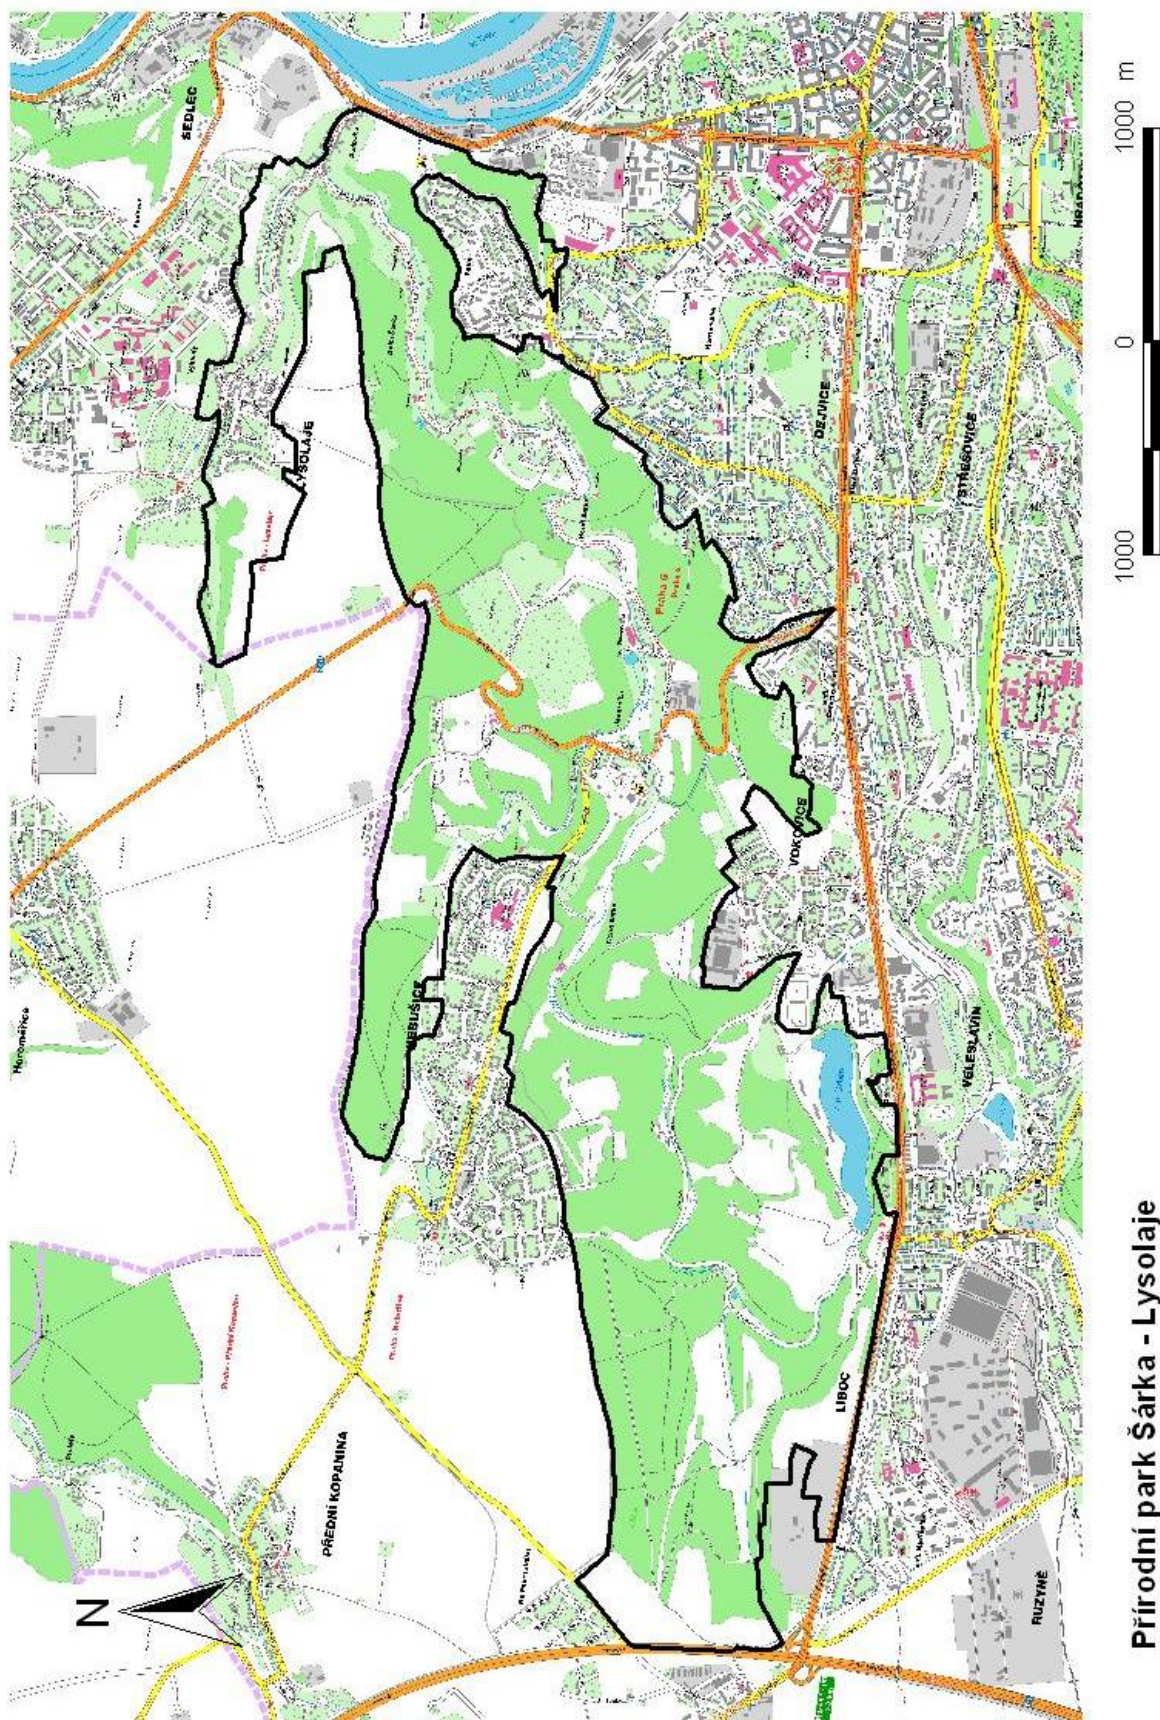

Přírodní park Šárka - Lysolaje