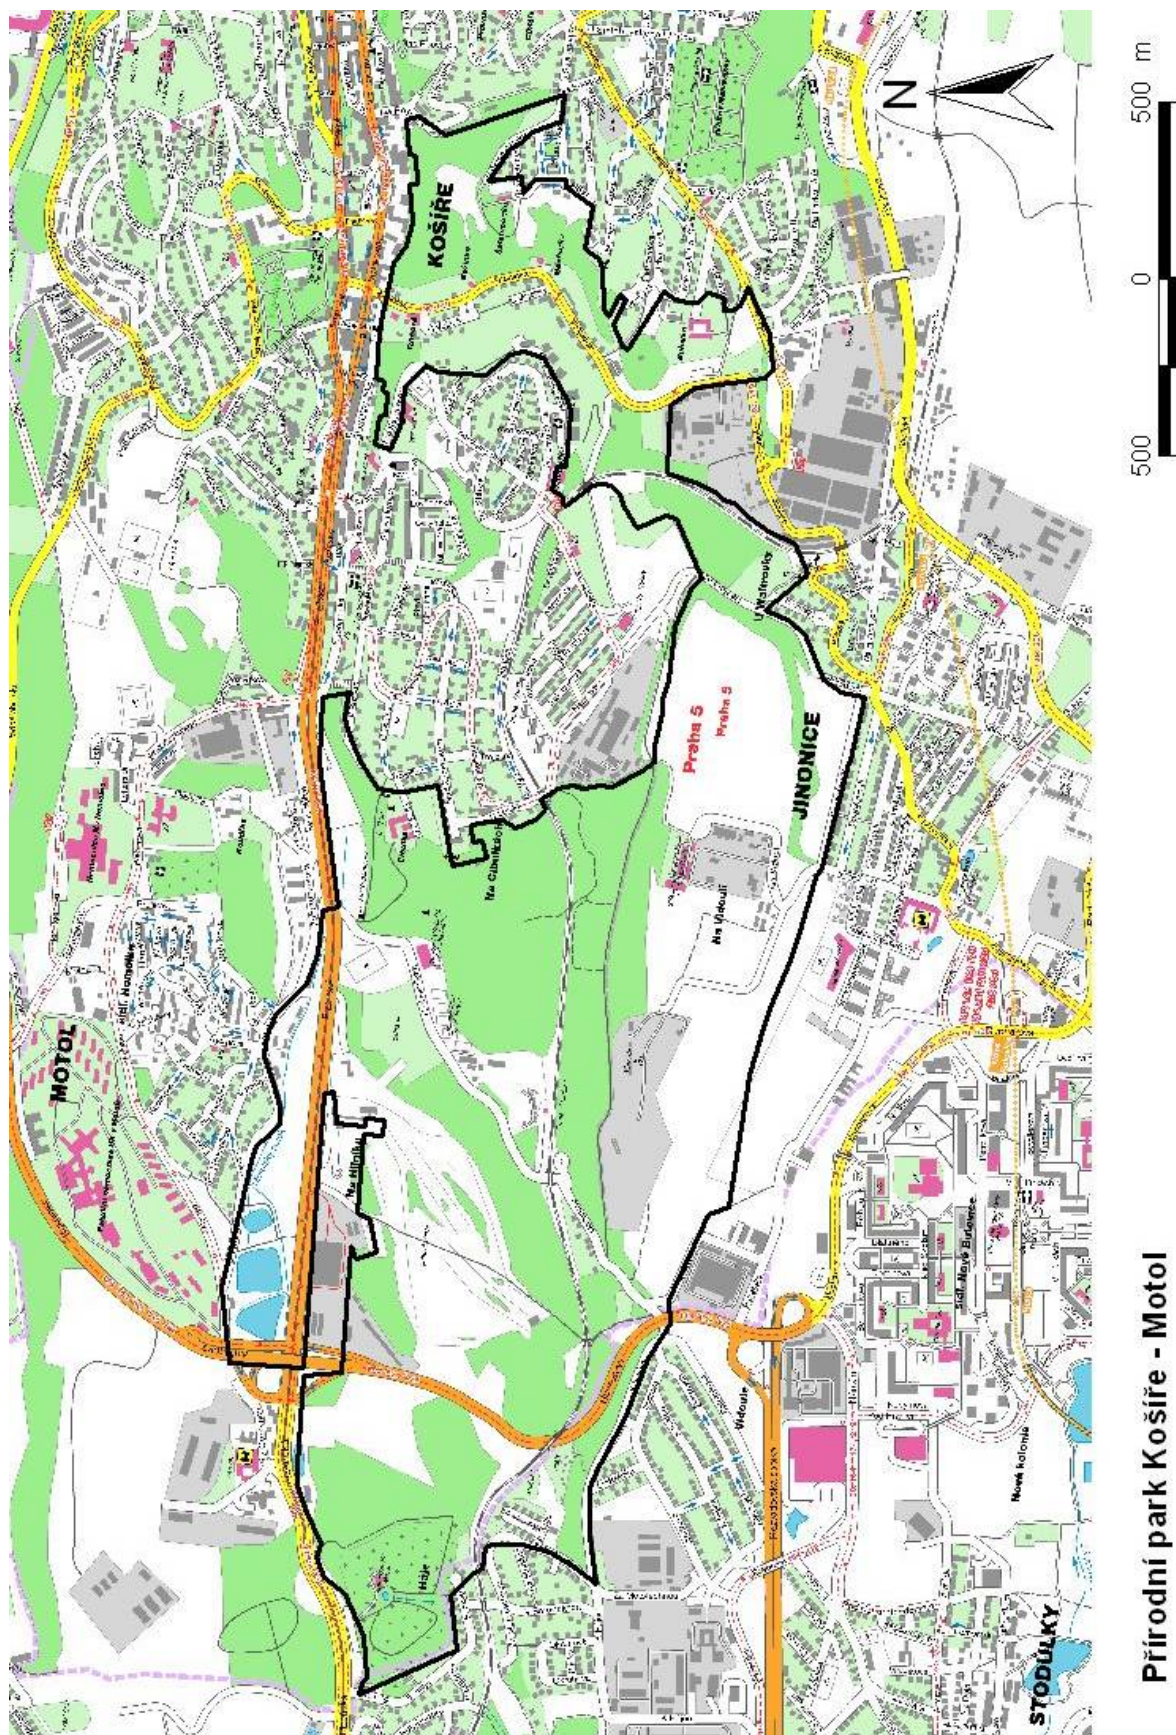

Přírodní park Košíře - Motol