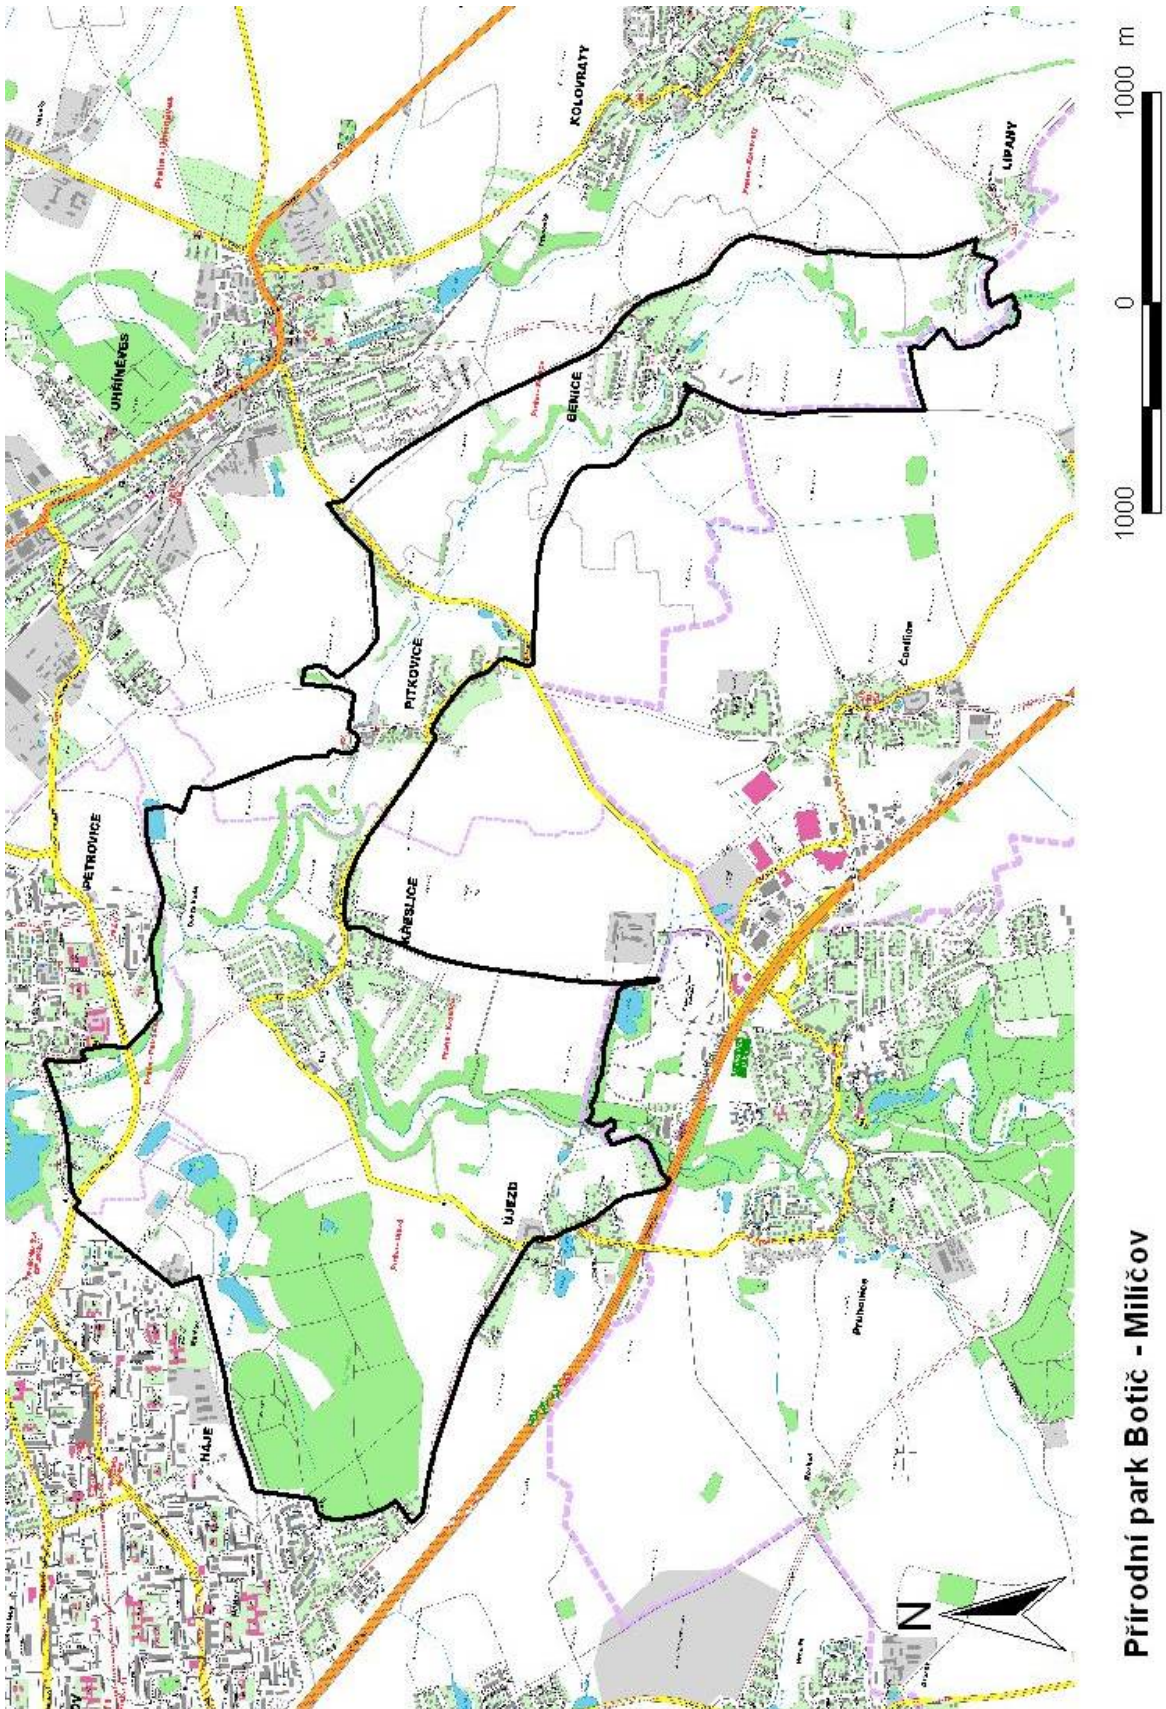

Část A

Přírodní park Botič - Milíčov