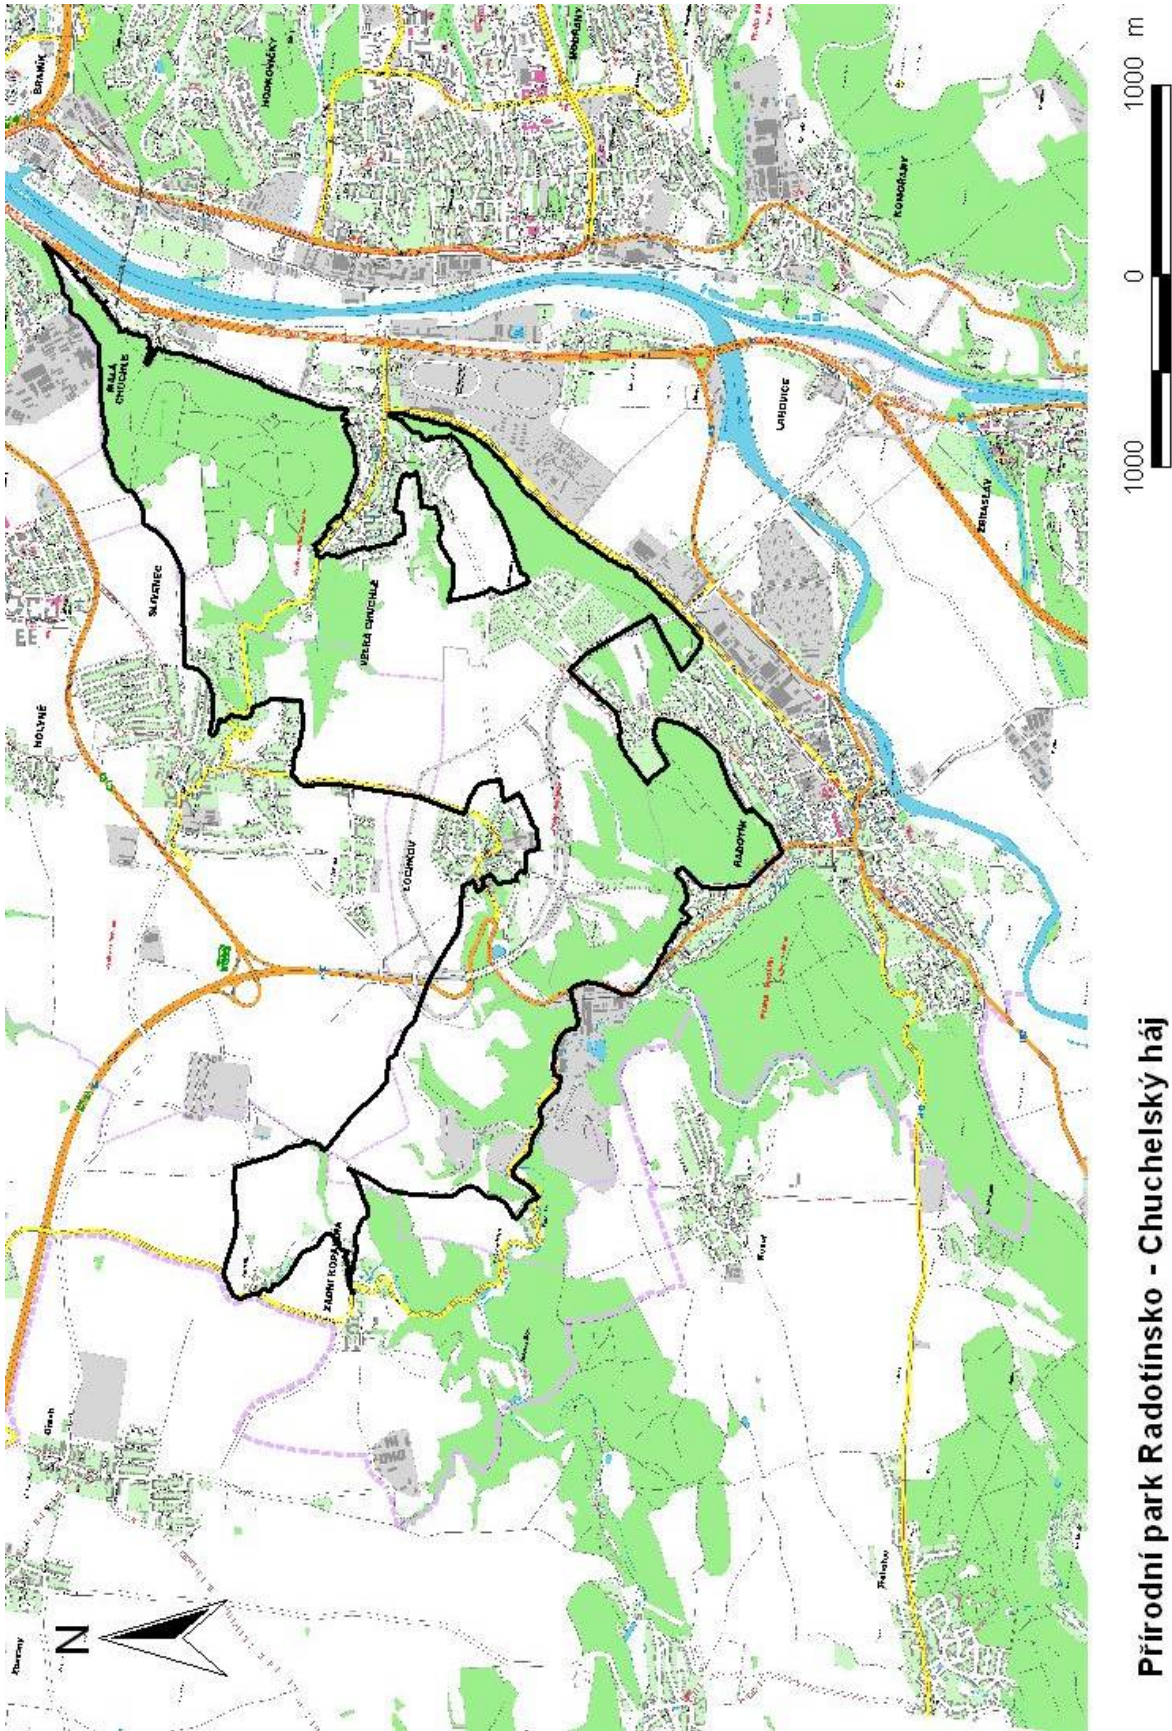

Přírodní park Hostivař - Záběhlice

Část D

Přírodní park Klánovice - Čihadla

Přírodní park Košíře - Motol

Přírodní park Modřanská rokle - Cholupice

Přírodní park Prokopské a Dalejské údolí

Přírodní park Radotínsko - Chuchelský háj