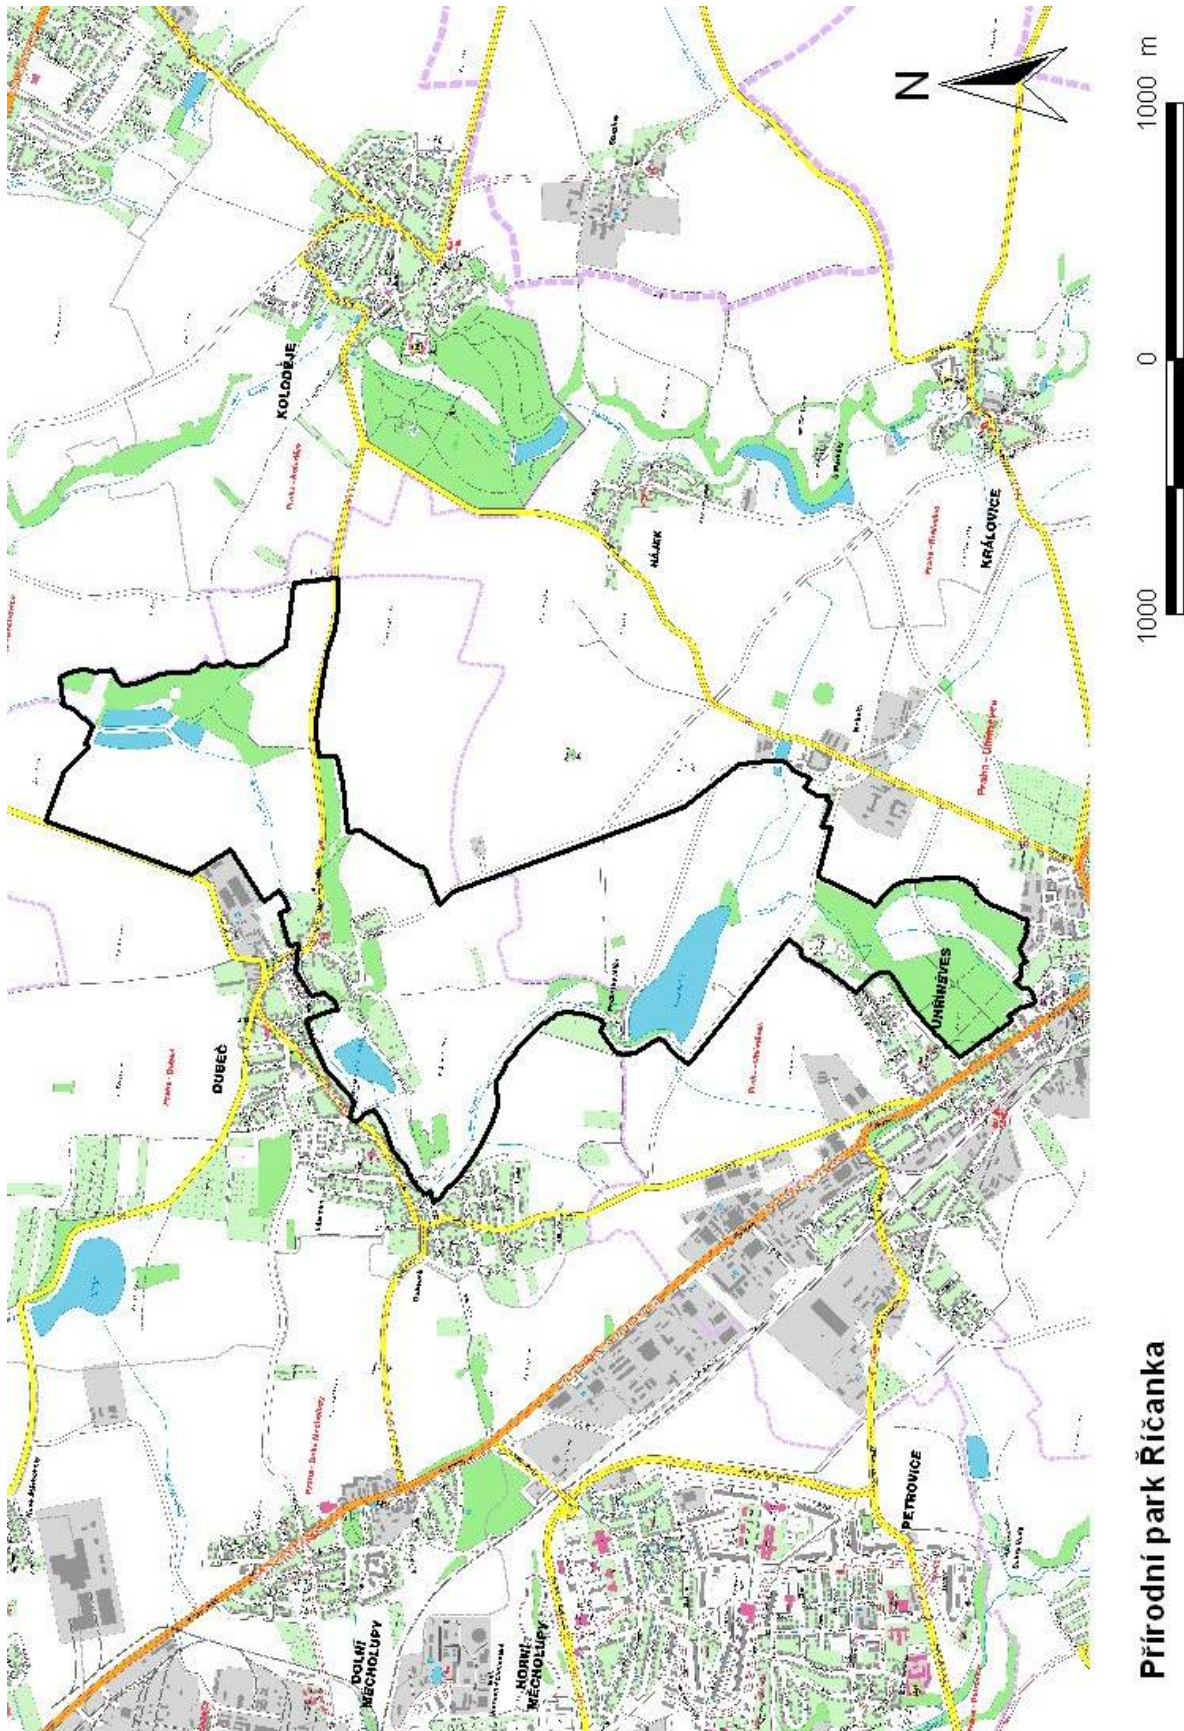

Přírodní park Hostivař - Záběhlice

Část D

Přírodní park Klánovice - Čihadla

Přírodní park Košíře - Motol

Přírodní park Modřanská rokle - Cholupice

Přírodní park Prokopské a Dalejské údolí

Přírodní park Radotínsko - Chuchelský háj