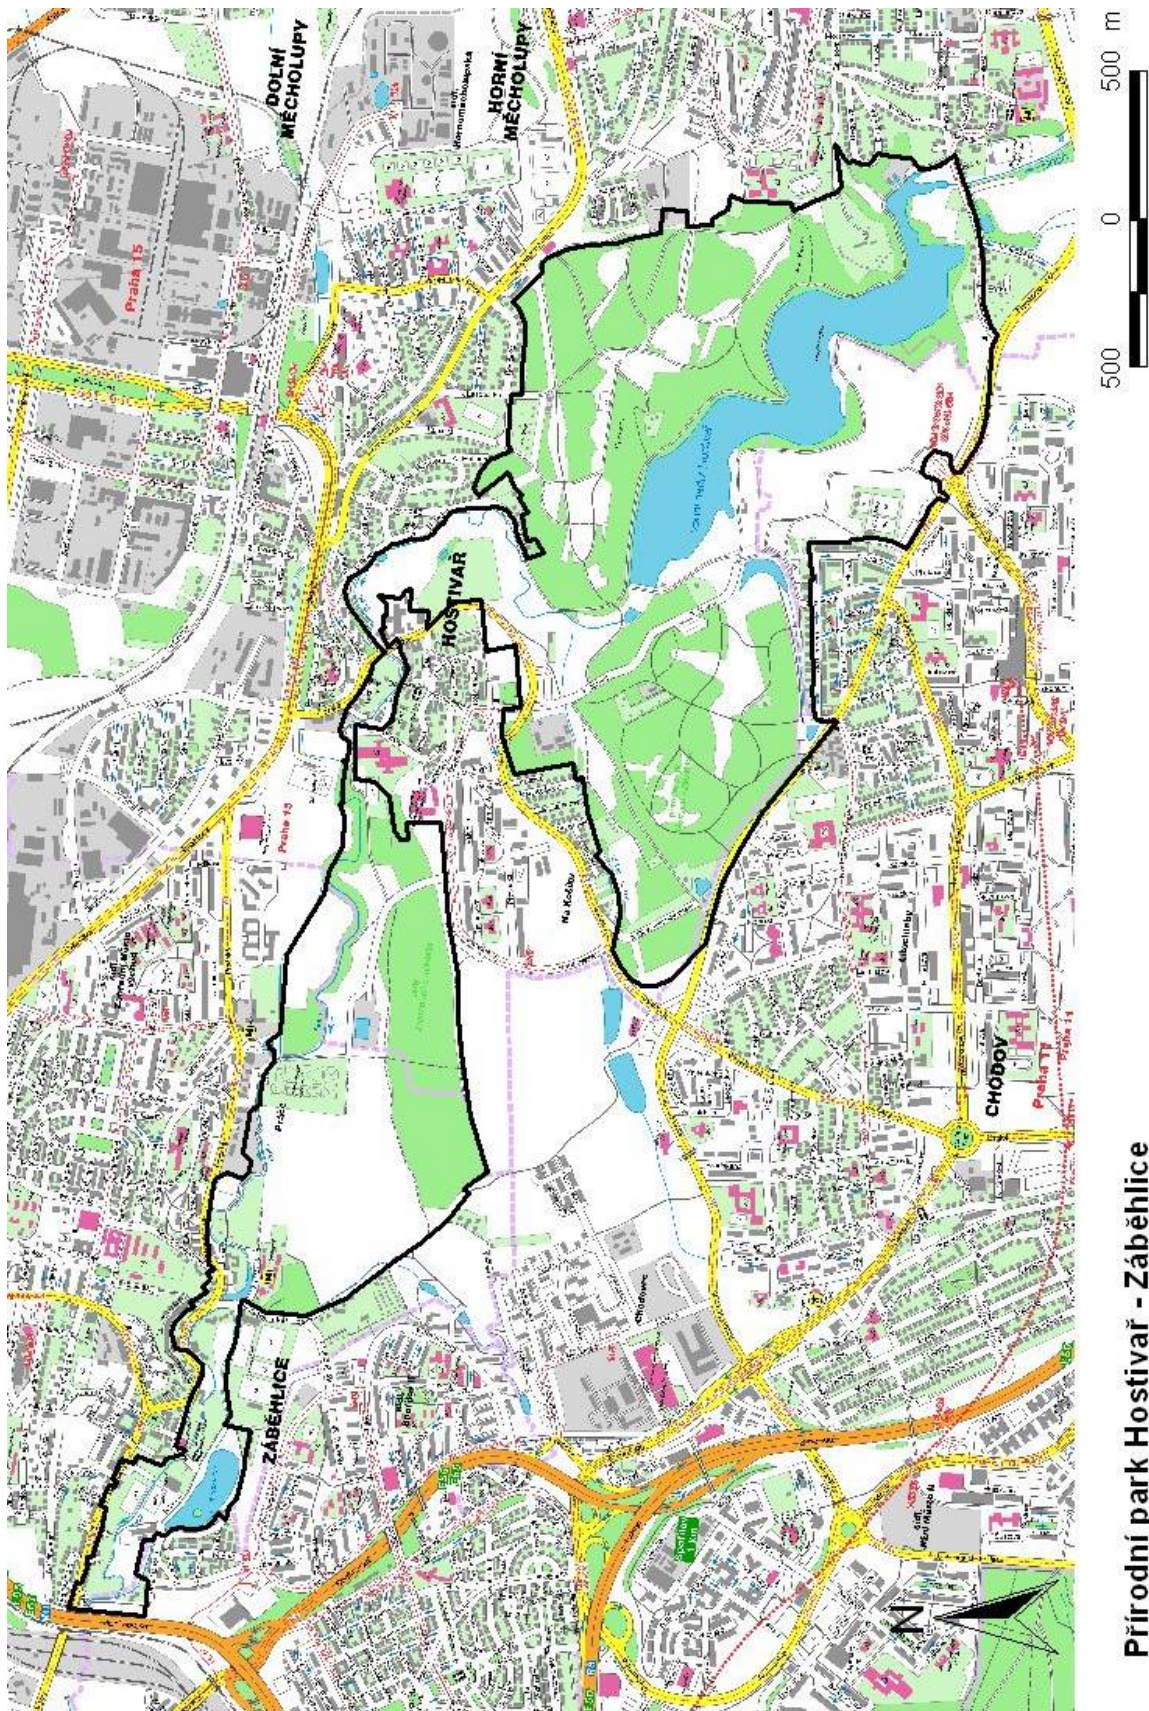

Přírodní park Hostivař - Záběhlice