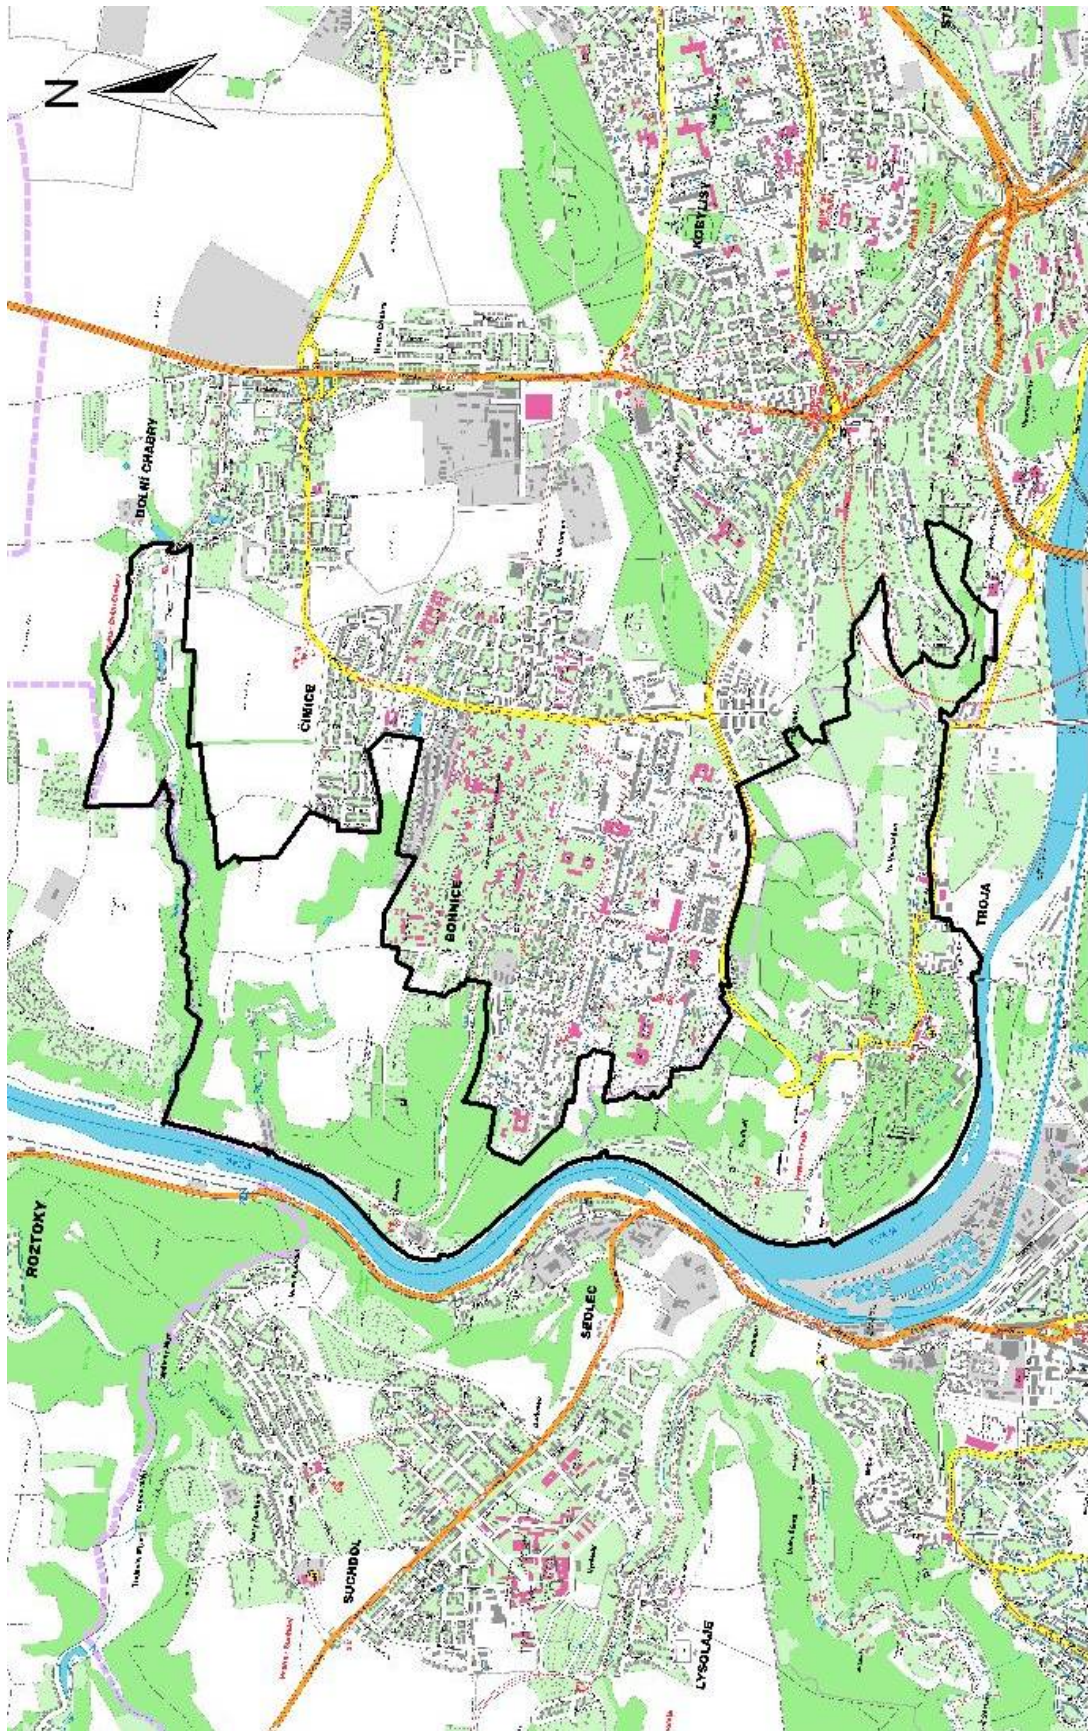

Přírodní park Drahaň - Troja