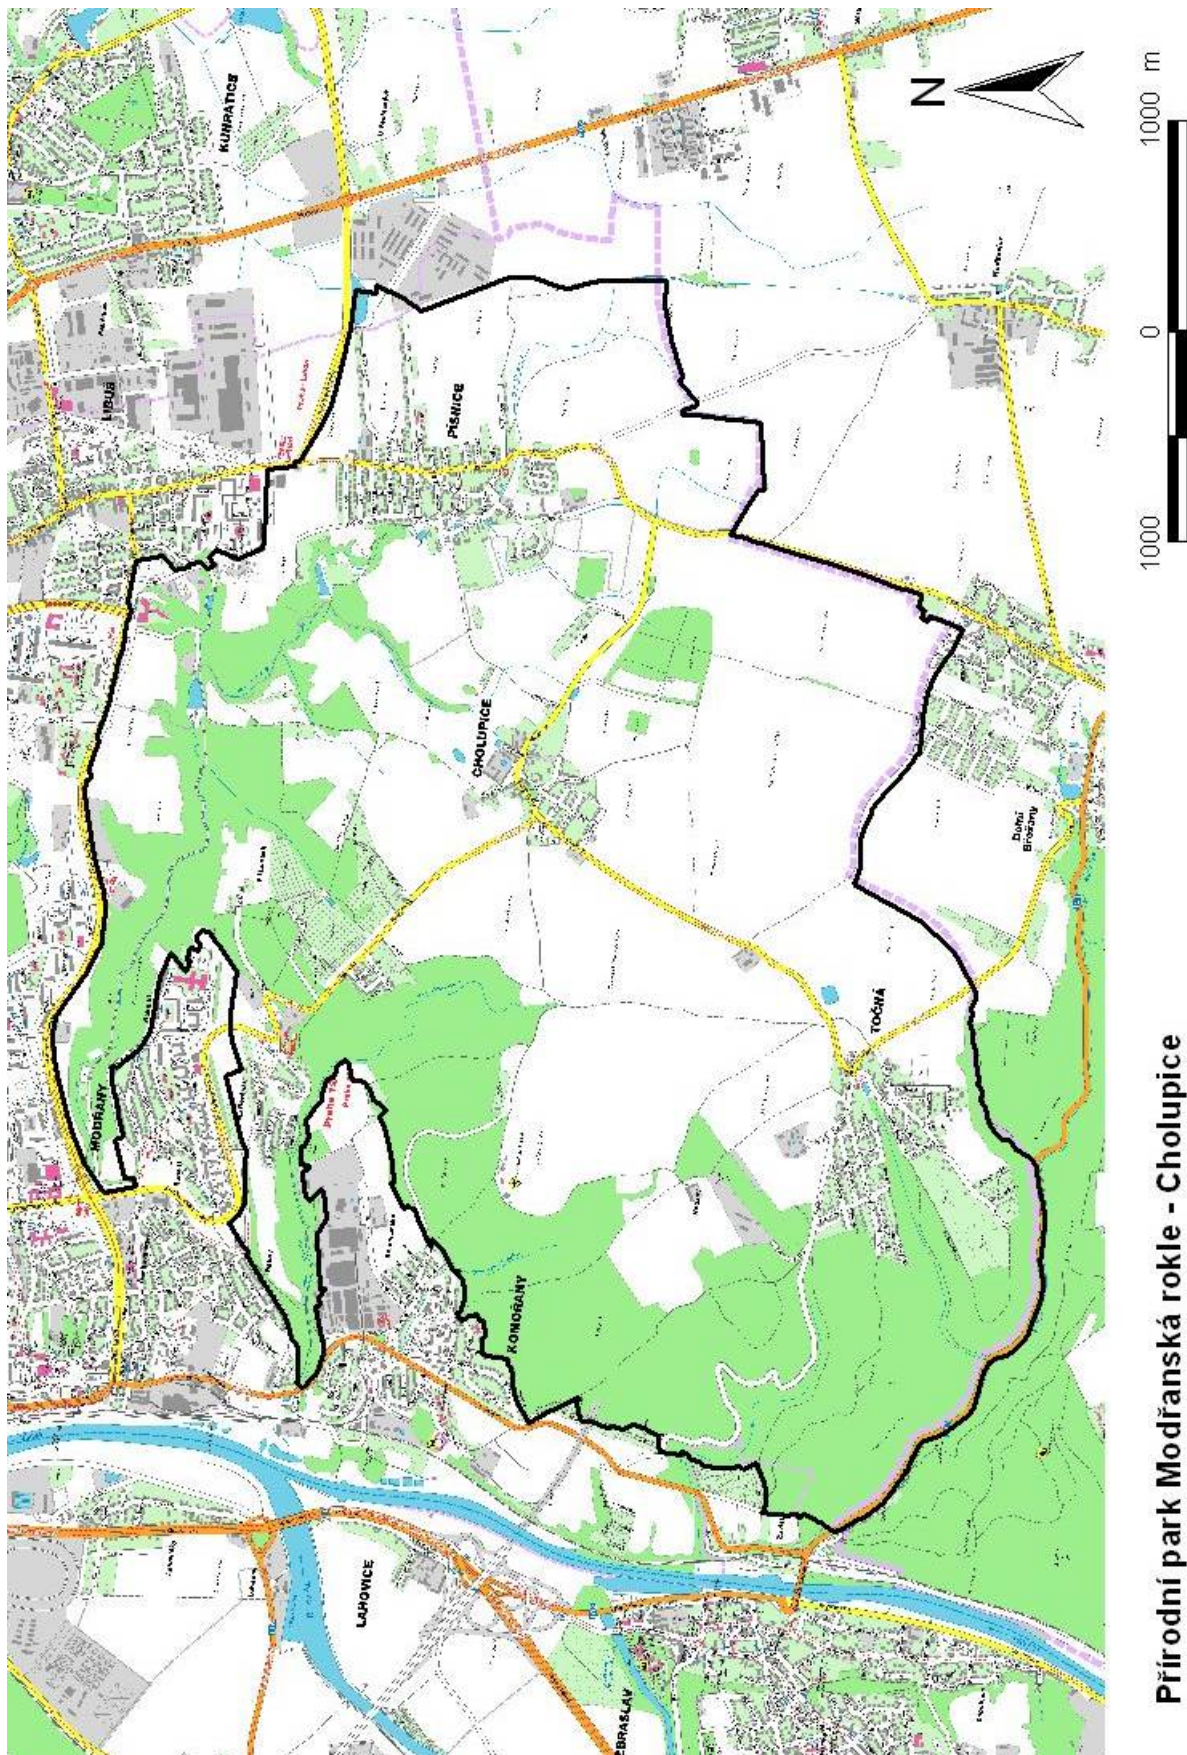

Přírodní park Modřanská rokle - Cholupice