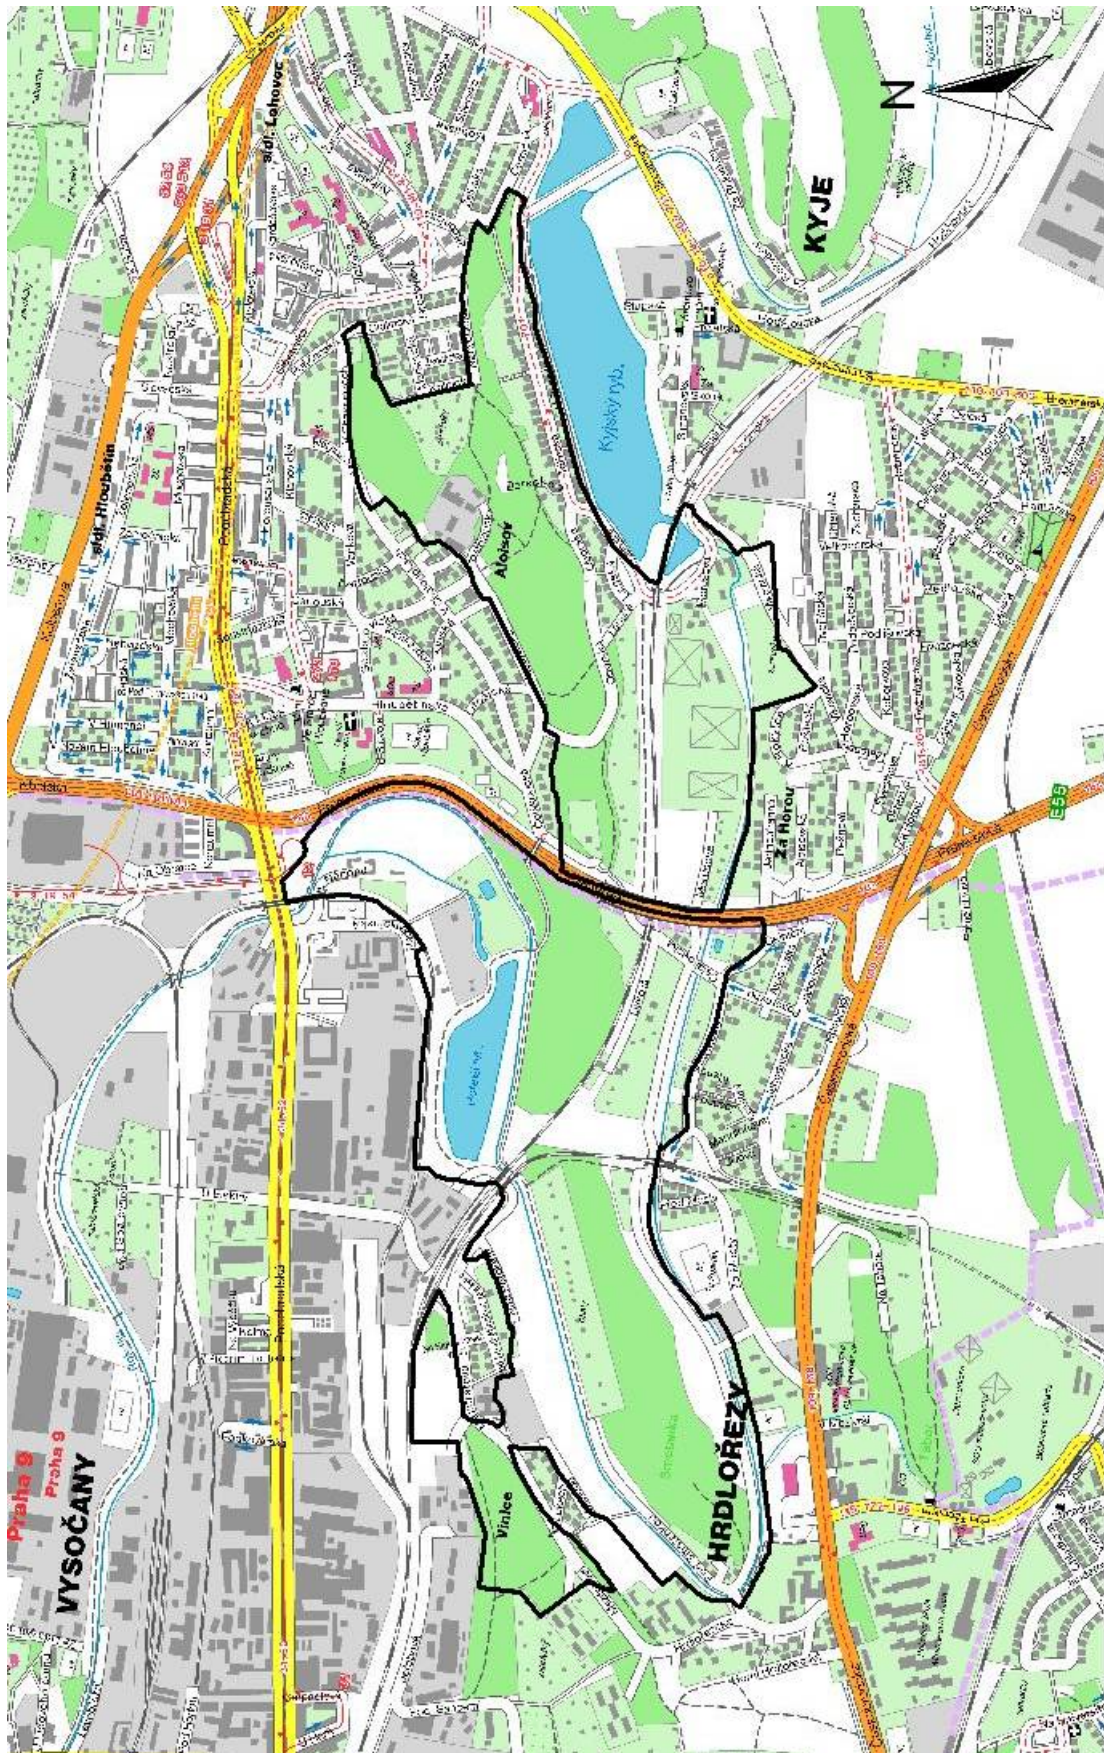

Přírodní park Smetanka