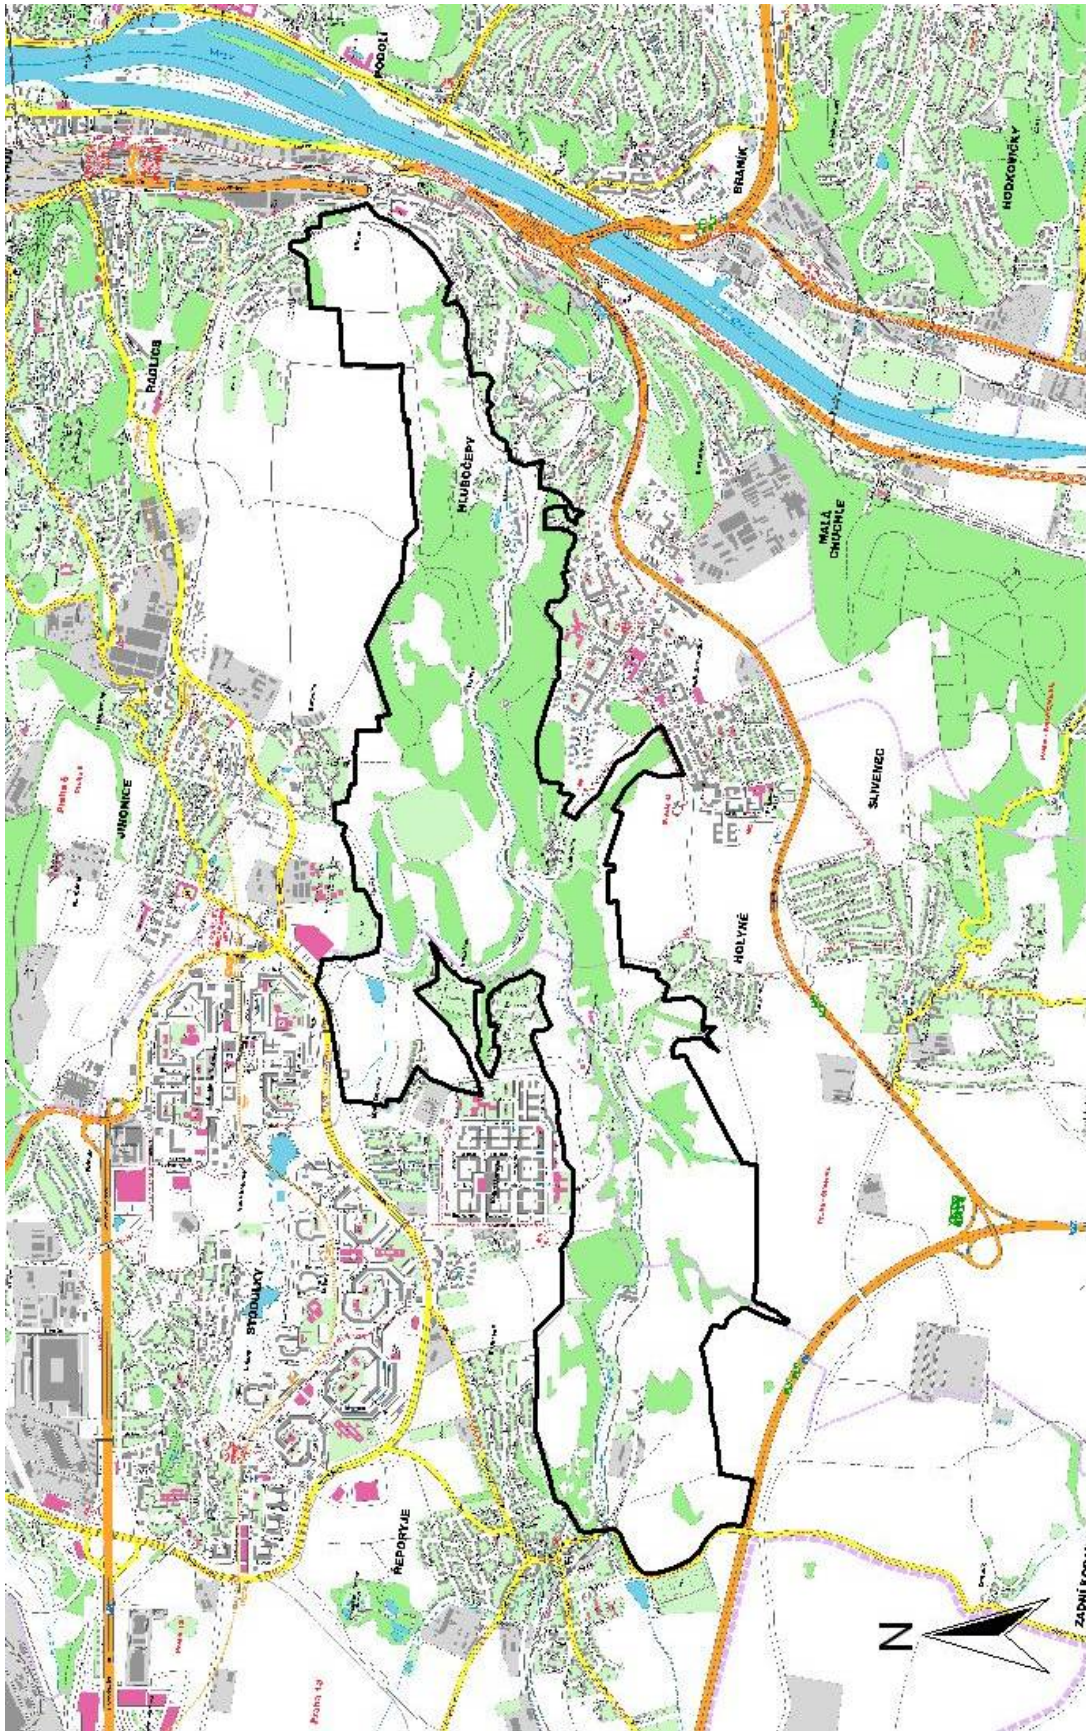

Přírodní park Prokopské a Dalejské údolí