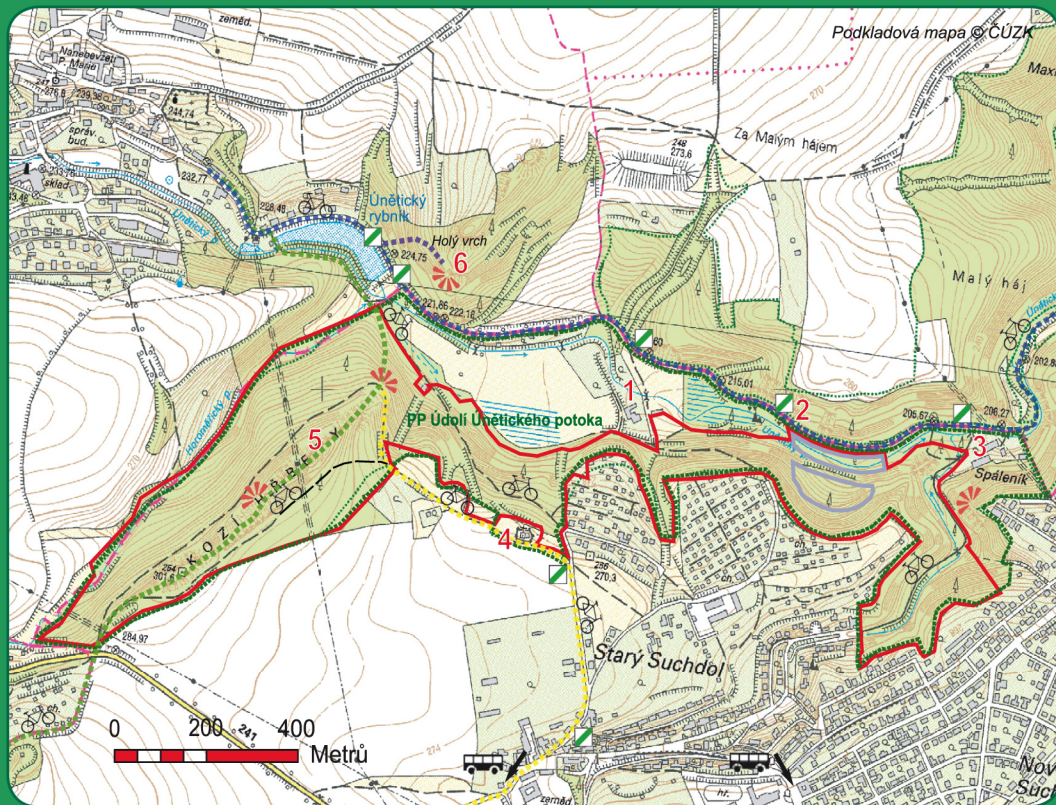

# KOZÍ HŘBETY

1. Trojanův mlýn
2. Tůmův mlýn
3. Spálený mlýn
4. Kaple sv. Václava
5. Vyhlídková cesta Kozími hřbety
6. Alšova vyhlídka

-  Hranice lesa
-  Turistická stezka
-  Chráněné území
-  Referenční plochy (viz text)
-  Zastávka naučné stezky
-  Vyhliídka
-  Doporučené cyklotrasy
-  Nejbližší zastávka MHD